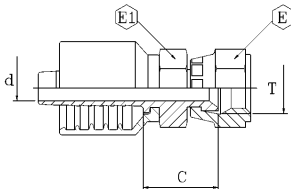

JIC FEMALE 37° FLARE WITH
HEXAGON AND CRIMPED NUT

FEMMINA JIC SVASATURA 37° CON
ESAGONO E DADO PINZATO

DKJ-HE

part nr. codice	hose ID			thread T	d		hex E			hex E1			cut-off C	
	[in]	[mm]	size		[in]	[mm]	[in]	[mm]	key	[in]	[mm]	key	[in]	[mm]
SP16260411	1/4	6,4	4	7/16-20	0,16	4,0	0,59	15	5/8"	0,47	12	1/2"	0,64	16,3
SP16260412	1/4	6,4	4	1/2-20	0,16	4,0	0,67	17	11/16"	0,47	12	1/2"	0,79	20
SP16260414	1/4	6,4	4	9/16-18	0,16	4,0	0,75	19	3/4"	0,67	17	11/16"	0,85	21,5
SP16260514	5/16	8	5	9/16-18	0,22	5,5	0,75	19	3/4"	0,67	17	11/16"	0,85	21,5
SP16260619	3/8	9,5	6	3/4-16	0,28	7,0	0,95	24	15/16"	0,75	19	3/4"	0,91	23
SP16260819	1/2	12,7	8	3/4-16	0,37	9,5	0,95	24	15/16"	0,87	22	7/8"	0,99	25
SP16260822	1/2	12,7	8	7/8-14	0,37	9,5	1,06	27	1.1/16"	0,87	22	7/8"	1,06	27
SP16261022	5/8	16	10	7/8-14	0,47	12,0	1,06	27	1.1/16"	0,95	24	15/16"	1,06	27
SP16261227	3/4	19	12	1.1/16-12	0,59	15,0	1,26	32	1.1/4"	1,06	27	1.1/16"	1,12	28,5
SP16261633	1	25,4	16	1.5/16-12	0,79	20,0	1,50	38	1.1/2"	1,26	32	1.1/4"	1,26	32