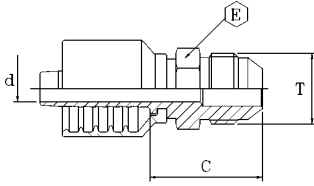

JIC MALE 37° FLARE

MASCHIO JIC SVASATURA 37°

AGJ

part nr. codice	hose ID			thread		d		hex E		cut-off C	
	[in]	[mm]	size	T	[in]	[mm]	[in]	[mm]	key	[in]	[mm]
SP02550411	1/4	6,4	4	7/16-20	0,16	4,0	0,47	12	1/2"	1,06	27
SP02550412	1/4	6,4	4	1/2-20	0,16	4,0	0,55	14	9/16"	1,06	27
SP02550414	1/4	6,4	4	9/16-18	0,16	4,0	0,59	15	5/8"	1,06	27
SP02550514	5/16	8	5	9/16-18	0,22	5,5	0,59	15	5/8"	1,06	27
SP02550614	3/8	9,5	6	9/16-18	0,28	7,0	0,59	15	5/8"	1,06	27
SP02550619	3/8	9,5	6	3/4-16	0,28	7,0	0,75	19	3/4"	1,18	30
SP02550622	3/8	9,5	6	7/8-14	0,28	7,0	0,94	24	15/16"	1,34	34
SP02550819	1/2	12,7	8	3/4-16	0,37	9,5	0,75	19	3/4"	1,22	31
SP02550822	1/2	12,7	8	7/8-14	0,37	9,5	0,94	24	15/16"	1,38	35
SP02550827	1/2	12,7	8	1.1/16-12	0,37	9,5	1,06	27	1.1/16"	1,46	37
SP02551022	5/8	16	10	7/8-14	0,47	12,0	0,94	24	15/16"	1,38	35
SP02551027	5/8	16	10	1.1/16-12	0,47	12,0	1,06	27	1.1/16"	1,46	37
SP02551222	3/4	19	12	7/8-14	0,59	15,0	0,94	24	15/16"	1,42	36
SP02551227	3/4	19	12	1.1/16-12	0,59	15,0	1,06	27	1.1/16"	1,50	38
SP02551230	3/4	19	12	1.3/16-12	0,59	15,0	1,26	32	1.1/4"	1,62	41
SP02551233	3/4	19	12	1.5/16-12	0,59	15,0	1,34	34	M	1,65	42
SP02551627	1	25,4	16	1.1/16-12	0,79	20,0	1,06	27	1.1/16"	1,54	39
SP02551633	1	25,4	16	1.5/16-12	0,79	20,0	1,34	34	M	1,69	43
SP02551641	1	25,4	16	1.5/8-12	0,79	20,0	1,65	42	M	1,81	46