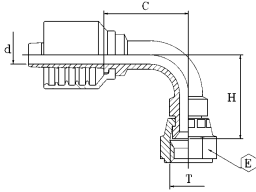

**JIC 90° FEMALE 37° FLARE WITH
CRIMPED NUT**

**FEMMINA JIC 90° SVASATURA 37° CON
DADO PINZATO**

DKJ-90

part nr. codice	hose ID			thread		d		hex E		cut-off C		drop H	
	[in]	[mm]	size	T	[in]	[mm]	[in]	[mm]	key	[in]	[mm]	[in]	[mm]
SP27250411	1/4	6,4	4	7/16-20	0,16	4,0	0,59	15	5/8"	0,99	25	0,95	24
SP27250412	1/4	6,4	4	1/2-20	0,16	4,0	0,67	17	11/16"	0,99	25	0,99	25
SP27250414	1/4	6,4	4	9/16-18	0,16	4,0	0,75	19	3/4"	1,06	27	1,02	26
SP27250514	5/16	8	5	9/16-18	0,22	5,5	0,75	19	3/4"	1,18	30	1,22	31
SP27250614	3/8	9,5	6	9/16-18	0,28	7,0	0,75	19	3/4"	1,30	33	1,26	32
SP27250619	3/8	9,5	6	3/4-16	0,28	7,0	0,95	24	15/16"	1,30	33	1,30	33
SP27250819	1/2	12,7	8	3/4-16	0,37	9,5	0,95	24	15/16"	1,54	39	1,50	38
SP27250822	1/2	12,7	8	7/8-14	0,37	9,5	1,06	27	1.1/16"	1,65	42	1,65	42
SP27250827	1/2	12,7	8	1.1/16-12	0,37	9,5	1,26	32	1.1/4"	1,54	39	1,65	42
SP27251022	5/8	16	10	7/8-14	0,47	12,0	1,06	27	1.1/16"	1,77	45	1,77	45
SP27251027	5/8	16	10	1.1/16-12	0,47	12,0	1,26	32	1.1/4"	1,77	45	1,77	45
SP27251227	3/4	19	12	1.1/16-12	0,59	15,0	1,26	32	1.1/4"	2,21	56	2,05	52
SP27251230	3/4	19	12	1.3/16-12	0,59	15,0	1,42	36	1.7/16"	2,21	56	2,09	53
SP27251233	3/4	19	12	1.5/16-12	0,59	15,0	1,50	38	1.1/2"	2,25	57	2,21	56
SP27251633	1	25,4	16	1.5/16-12	0,79	20,0	1,50	38	1.1/2"	2,76	70	2,56	65