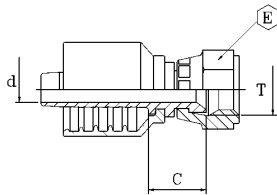

**JIC FEMALE 37° FLARE WITH
CRIMPED NUT**

**FEMMINA JIC SVASATURA 37° CON DADO
PINZATO**

DKJ

part nr. codice	hose ID			thread		d		hex E		cut-off C	
	[in]	[mm]	size	T	[in]	[mm]	[in]	[mm]	key	[in]	[mm]
SP16250411	1/4	6,4	4	7/16-20	0,16	4,0	0,59	15	5/8"	0,51	13
SP16250412	1/4	6,4	4	1/2-20	0,16	4,0	0,67	17	11/16"	0,59	15
SP16250414	1/4	6,4	4	9/16-18	0,16	4,0	0,75	19	3/4"	0,63	16
SP16250512	5/16	8	5	1/2-20	0,22	5,5	0,67	17	11/16"	0,59	15
SP16250514	5/16	8	5	9/16-18	0,22	5,5	0,75	19	3/4"	0,63	16
SP16250614	3/8	9,5	6	9/16-18	0,28	7,0	0,75	19	3/4"	0,63	16
SP16250619	3/8	9,5	6	3/4-16	0,28	7,0	0,95	24	15/16"	0,63	16
SP16250819	1/2	12,7	8	3/4-16	0,37	9,5	0,95	24	15/16"	0,67	17
SP16250822	1/2	12,7	8	7/8-14	0,37	9,5	1,06	27	1.1/16"	0,75	19
SP16250827	1/2	12,7	8	1.1/16-12	0,37	9,5	1,26	32	1.1/4"	0,75	19
SP16251022	5/8	16	10	7/8-14	0,47	12,0	1,06	27	1.1/16"	0,75	19
SP16251027	5/8	16	10	1.1/16-12	0,47	12,0	1,26	32	1.1/4"	0,75	19
SP16251227	3/4	19	12	1.1/16-12	0,59	15,0	1,26	32	1.1/4"	0,79	20
SP16251230	3/4	19	12	1.3/16-12	0,59	15,0	1,42	36	1.7/16"	0,83	21
SP16251233	3/4	19	12	1.5/16-12	0,59	15,0	1,50	38	1.1/2"	0,83	21
SP16251633	1	25,4	16	1.5/16-12	0,79	20,0	1,50	38	1.1/2"	0,87	22