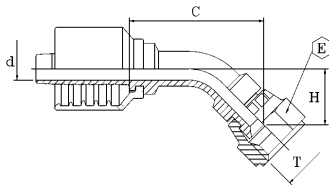

**JIC 45° FEMALE 37° FLARE
WITH CRIMPED NUT**

**FEMMINA JIC 45° SVASATURA 37°
CON DADO PINZATO**

DKJ-45

part nr. codice	hose ID			thread T	d		hex E			cut-off C		drop H	
	[in]	[mm]	size		[in]	[mm]	[in]	[mm]	key	[in]	[mm]	[in]	[mm]
SP28250411	1/4	6,4	4	7/16-20	0,16	4,0	0,59	15	5/8"	1,34	34,0	0,51	13,0
SP28250412	1/4	6,4	4	1/2-20	0,16	4,0	0,67	17	11/16"	1,57	40,0	0,51	13,0
SP28250414	1/4	6,4	4	9/16-18	0,16	4,0	0,75	19	3/4"	1,57	40,0	0,59	15,0
SP28250514	5/16	8	5	9/16-18	0,22	5,5	0,75	19	3/4"	1,85	47,0	0,63	16,0
SP28250614	3/8	9,5	6	9/16-18	0,28	7,0	0,75	19	3/4"	1,93	49,0	0,63	16,0
SP28250619	3/8	9,5	6	3/4-16	0,28	7,0	0,95	24	15/16"	2,00	51,0	0,71	18,0
SP28250819	1/2	12,7	8	3/4-16	0,37	9,5	0,95	24	15/16"	2,36	60,0	0,75	19,0
SP28250822	1/2	12,7	8	7/8-14	0,37	9,5	1,06	27	1.1/16"	2,48	63,0	0,79	20,0
SP28250827	1/2	12,7	8	1.1/16-12	0,37	9,5	1,26	32	1.1/4"	2,09	53,0	0,95	24,0
SP28251022	5/8	16	10	7/8-14	0,47	12,0	1,06	27	1.1/16"	2,68	68,0	0,95	24,0
SP28251027	5/8	16	10	1.1/16-12	0,47	12,0	1,26	32	1.1/4"	2,68	68,0	0,91	23,0
SP28251227	3/4	19	12	1.1/16-12	0,59	15,0	1,26	32	1.1/4"	2,72	69,0	1,06	27,0
SP28251230	3/4	19	12	1.3/16-12	0,59	15,0	1,42	36	1.7/16"	2,56	65,0	1,18	30,0
SP28251233	3/4	19	12	1.5/16-12	0,59	15,0	1,50	38	1.1/2"	2,84	72,0	1,18	30,0
SP28251633	1	25,4	16	1.5/16-12	0,79	20,0	1,50	38	1.1/2"	3,27	83,0	1,34	34,0