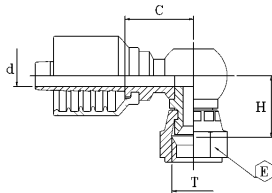

**JIC 90° COMPACT FEMALE 74°
FLARE WITH CRIMPED NUT**

**FEMMINA JIC 90° COMPATTA SVASATURA
74° CON DADO PINZATO**

DKJ-90-K

part nr. codice	hose ID			thread		d		hex E		cut-off C		drop H	
	[in]	[mm]	size	T	[in]	[mm]	[in]	[mm]	key	[in]	[mm]	[in]	[mm]
SP41250411	1/4	6,4	4	7/16-20	0,16	4,0	0,55	14	9/16"	0,99	25	0,79	20
SP41250412	1/4	6,4	4	1/2-20	0,16	4,0	0,67	17	11/16"	0,99	25	0,83	21
SP41250414	1/4	6,4	4	9/16-18	0,16	4,0	0,75	19	3/4"	0,99	25	0,79	20
SP41250514	5/16	8	5	9/16-18	0,22	5,5	0,75	19	3/4"	1,02	26	0,95	24
SP41250614	3/8	9,5	6	9/16-18	0,28	7,0	0,75	19	3/4"	1,02	26	0,95	24
SP41250619	3/8	9,5	6	3/4-16	0,28	7,0	0,95	24	15/16"	1,02	26	0,91	23
SP41250819	1/2	12,7	8	3/4-16	0,37	9,5	0,95	24	15/16"	1,06	27	0,91	23
SP41250822	1/2	12,7	8	7/8-14	0,37	9,5	1,06	27	1.1/16"	1,06	27	0,91	23
SP41251022	5/8	16	10	7/8-14	0,47	12,0	1,06	27	1.1/16"	1,06	27	1,06	27
SP41251027	5/8	16	10	1.1/16-12	0,47	12,0	1,26	32	1.1/4"	1,06	27	1,14	29
SP41251227	3/4	19	12	1.1/16-12	0,59	15,0	1,26	32	1.1/4"	1,26	32	1,22	31
SP41251633	1	25,4	16	1.5/16-12	0,79	20,0	1,62	41	1.5/8"	1,38	35	1,46	37